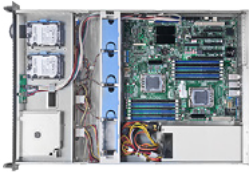

ARM[®] Server R2108

Si tiene ARM[®], tiene una productividad poderosa. Acceda a nuevas opciones y termine sus tareas con facilidad.

Procesador Intel[®] Core[®] i3
Procesador Intel[®] Xeon[®] E3 v5

Grabadora de DVD

Hasta 8 discos Hot-Swap SATA/
SAS

- PCI Express Revision 3.0
- 1 x PCIe x4 Gen 3
- 2 x PCIe x8 Gen 3
- 1 x Connector for Intel[®] I/O Expansion Module x8 Gen 3
- 1 x Connector for Intel[®] Integrated RAID Module

64GB
MEMORIA

Memoria hasta 64GB
(dependiendo del tipo de memoria)

Gabinete Rackeable 2U

Especificaciones Técnicas

Procesador	> Intel [®] Xeon [®] Processor E3 v5 Family > Intel [®] Core [™] i3 Processor
Mother	> Intel [®] S1200BTL
Memoria	> 64GB Max Memory Size (dependent on memory type)
Network Controller	> Two integrated Intel [®] Gigabit Network Connections
Storage Controller	> Software RAID RST (0,1,10,5) and ESRT2 (0,1,10)
Almacenamiento	> Hasta 8 Discos Hot-Swap SATA/SAS
Expansion Slots	> PCI Express Revision 3.0 1 x PCIe x4 Gen 3 2 x PCIe x8 Gen 3 1 x Connector for Intel [®] I/O Expansion Module x8 Gen 3 1 x Connector for Intel [®] Integrated RAID Module
Adicionales	> SATA II Raid Controller 8 puertos
Video	> ATI [®] ES1000 with 16 MB memory
Opticos	> Combo DVD-CDRW
Chassis	> Rack Mount (2U)
Fuente	> Simple/Redundante