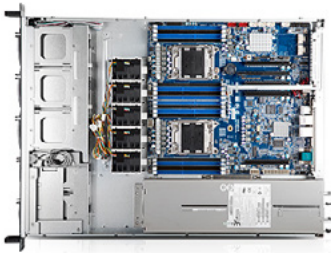

## ARM<sup>®</sup> Server R1108

Si tiene ARM<sup>®</sup>, tiene una productividad poderosa. Acceda a nuevas opciones y termine sus tareas con facilidad.

Procesador Intel<sup>®</sup> Core<sup>®</sup> i3  
Procesador Intel<sup>®</sup> Xeon<sup>®</sup> E3 v5

Grabadora de DVD

Hasta 8 discos Hot-Swap SATA/  
SAS

- ° PCI Express Revision 3.0
- ° 1 x PCIe x4 Gen 3
- ° 2 x PCIe x8 Gen 3
- ° 1 x Connector for Intel<sup>®</sup> I/O Expansion Module x8 Gen 3
- ° 1 x Connector for Intel<sup>®</sup> Integrated RAID Module

**64GB**  
**MEMORIA**

Memoria hasta 64GB  
(dependiendo del tipo de memoria)

Gabinete Rackeable 1U

## Especificaciones Técnicas

Procesador	> Intel® Xeon® Processor E3 v5 Family   > Intel® Core™ i3 Processor
Mother	> Intel® S1200SPL
Memoria	> 64GB Max Memory Size (dependent on memory type)
Network Controller	> Embedded Intel® Dual Gigabit Controller 82574L and 82578DM
Storage Controller	> 6 SATA ports
Almacenamiento	> Hasta 8 HOT SWAP Bays SATA/SAS
Slots	> PCI Express Revision 3.0   1 x PCIe x4 Gen 3   2 x PCIe x8 Gen 3   1 x Connector for Intel® I/O Expansion Module x8 Gen 3 1 x Connector for Intel® Integrated RAID Module
Sistema Operativo	> Microsoft Windows Server   > Red Hat   > Linux   > VMWare
Management hardware	> Integrated BMC with IPMI 2.0
Opticos	> Grabadora de DVD
Chassis	> Rack Mount (1U)
Fuente	> Simple/Redundante
Integrated graphics	> Server Engine* LLC Pilot II* Controller with 64 MB DDR2 memory, 8 MB allocated to graphics